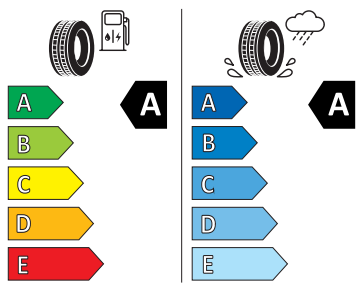

- Opěrky hlavy předních sedadel, výškově nastavitelné
- Opěrky hlavy vzadu
- Ozdobné lišty standardní
- Parkovací senzory vzadu
- Potahy sedadel látka/Suedia
- Přídavná spodní ochrana pohonné jednotky
- Prodloužení intervalu údržby
- S deštníkem
- Sada na opravu pneumatik
- Sada nářadí
- Schránka na brýle
- Síťový program
- Šrouby kola standardní
- Stěrač zadního okna s ostřikovačem a stupňovým intervalem stírání
- Stupňový interval stírání stěračů s se snímačem světla
- Světlo pro denní svícení s asistenčním světlem a funkcí Coming Home a Leaving home
- Systém Start/Stop
- Tempomat s omezovačem rychlosti
- Tříbodové automatické bezpečnostní pásy zadní vnější se štítkem ECE
- Tříbodový bezpečnostní pás pro prostřední zadní sedadlo
- Ukazatel stavu kapaliny v ostřikovači
- Upínací přípravek v zavazadlovém prostoru
- Víko schránky před spolujezdcem, s osvětlením
- Virtuální kokpit mini 8"
- Vyhřívání trysky ostřikovačů čelního skla
- Vyhřívání předních sedadel s oddělenou regulací
- Zadní sedadlo nedělené, opěradlo dělené sklopné
- 4 reproduktory
- Bez odpadkového koše
- Bez přídavného/nezávislého topení
- Bezpečnostní vnitřní zrcátko
- Infotainment Media 8"
- Regulace sklonu světlometů
- Vnější zpětná zrcátka elektricky nastavitelná a vyhřívána

Energetické štítky pneumatik

- Bridgestone 205.0/60.0 R16

BRIDGESTONE 13264

205/60 R16 92 H C1

2020/740