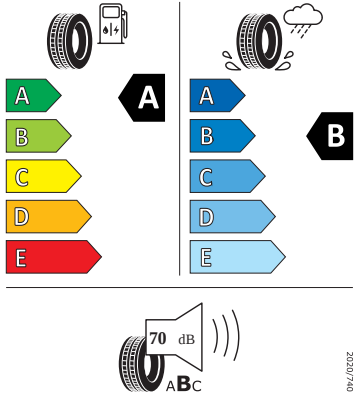

- Goodyear 205.0/60.0 R16

GOODYEAR 546287

205/60R16 92 H C1