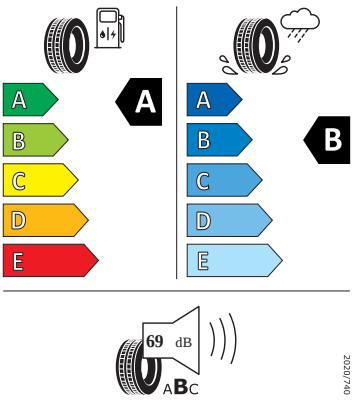

2020/740

- Pirelli 255/50 R19

PIRELLI

37697

255/50R19 103 T

C1