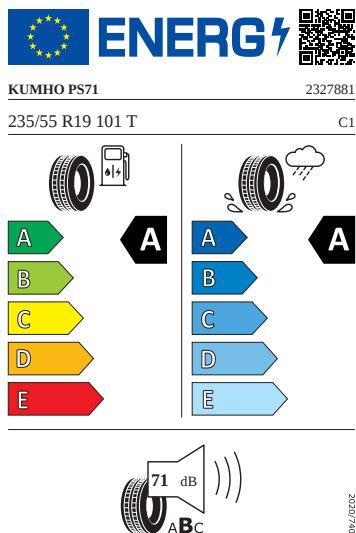

Kola a pneumatiky

- Kontrola tlaku v pneumatikách
- Regulus 19" antracitová leštěná
- Pneumatiky 235/55 R19 101T

Energetické štítky pneumatik

- Kumho 235/55 R19

- Kumho 255/50 R19

KUMHO PS71

2327891

255/50 R19 103 T