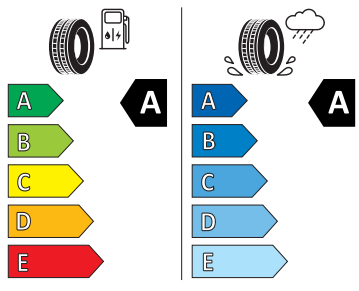

- Hankook 235/55 R19

2020/7/40