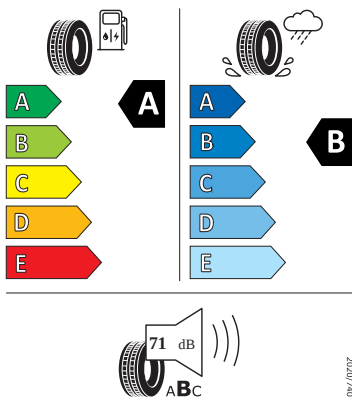

2020/740

- Bridgestone 255/50 R19

BRIDGESTONE

18367

255/50 R19 103 T

C1