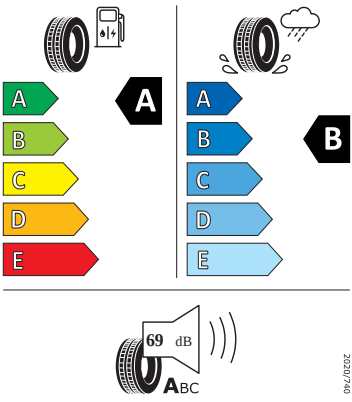

2020/740

- Hankook 235/55 R19