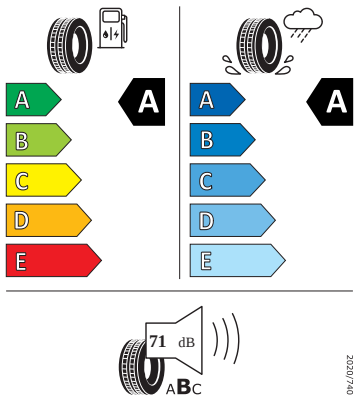

- Continental 215/55 R17

Continental 0358217

215/55 R 17 94 V C1