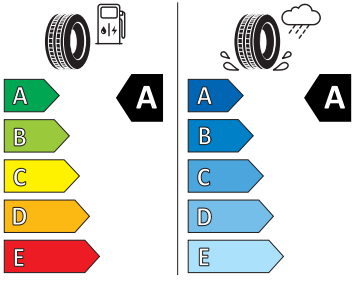

GOODYEAR

547003

215/55R17 94 V

C1

2020/740