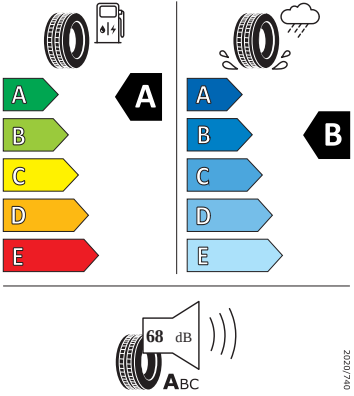

Energetické štítky pneumatik

- Bridgestone 205/55 R16 91V

BRIDGESTONE 13233

205/55 R16 91 V C1

- GOODYEAR 205/55 R16 91V

GOODYEAR 577215

205/55R16 91 V C1

- Nexen 205/55 R16 91 V