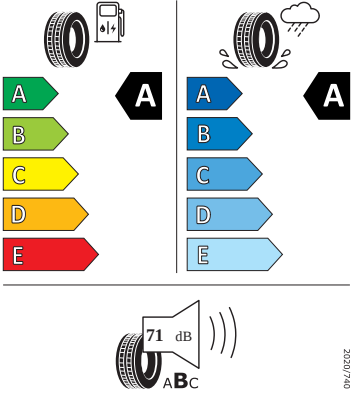

- ESP
- Front Assist - s upozorněním a zabrzděním při hrozící kolizi s vozidly, chodci a cyklisty
- Infotainment Swing 6,5"
- LED přední světlomety
- Loketní opěra vpředu Jumbo Box
- Manuální klimatizace
- Maxidot
- Nouzové volání eCall+
- Opěrky hlavy předních sedadel, výškově nastavitelné
- Potah sedadel - látka
- Přední mlhová světla
- Světelný senzor
- Tempomat s omezovačem rychlosti
- Ukazatel stavu kapaliny v ostřikovači
- Vnější zpětná zrcátka el. nastavitelná, vyhřívaná
- Vyhřívané trysky ostřikovače čelního skla
- Vyhřívání předních sedadel
- Výškově nastavitelná přední sedadla s bederními opěrkami
- 3C7
-
-
-
-
- Kotoučové brzdy zadní - Geomet D
- Přídavná spodní ochrana pohonné jednotky
- Rezervní kolo neplnhodnotné
- Sada nářadí
- Tříbodové automatické bezpečnostní pásy zadní vnější se štítkem ECE
- Upínací přípravek v zavazadlovém prostoru
- Deštník
- Funkce Coming Home a Leaving home
- Síťový program a cargo elementy
- 2x ISOFIX a Top Tether vzadu
- Středová konzola s držáky nápojů
- Deaktivace airbagu spolujezdce
- Příprava pro služby ŠKODA Connect S

Energetické štítky pneumatik

- Bridgestone 205/55 R16 91V

BRIDGESTONE 13233

205/55 R16 91 V C1

- GOODYEAR 205/55 R16 91V

GOODYEAR 577215

205/55R16 91 V C1

- Nexen 205/55 R16 91 V