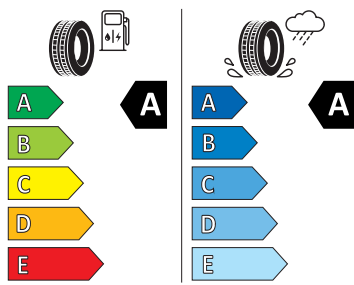

Energetické štítky pneumatik

- Continental 205.0/55.0 R17

Continental

0358161

205/55 R 17 91 V

C1

2020/740

- Goodyear 205.0/55.0 R17