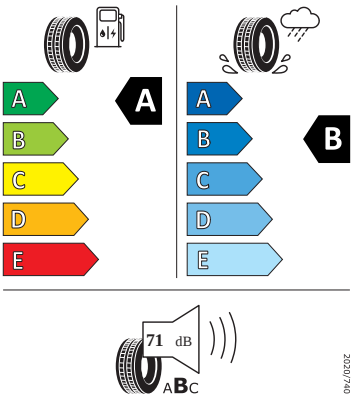

## Energetické štítky pneumatik

- Continental 215/55 R17

Continental

0314815

215/55 R 17 94 V

C1

- Bridgestone 215/55 R17

BRIDGESTONE